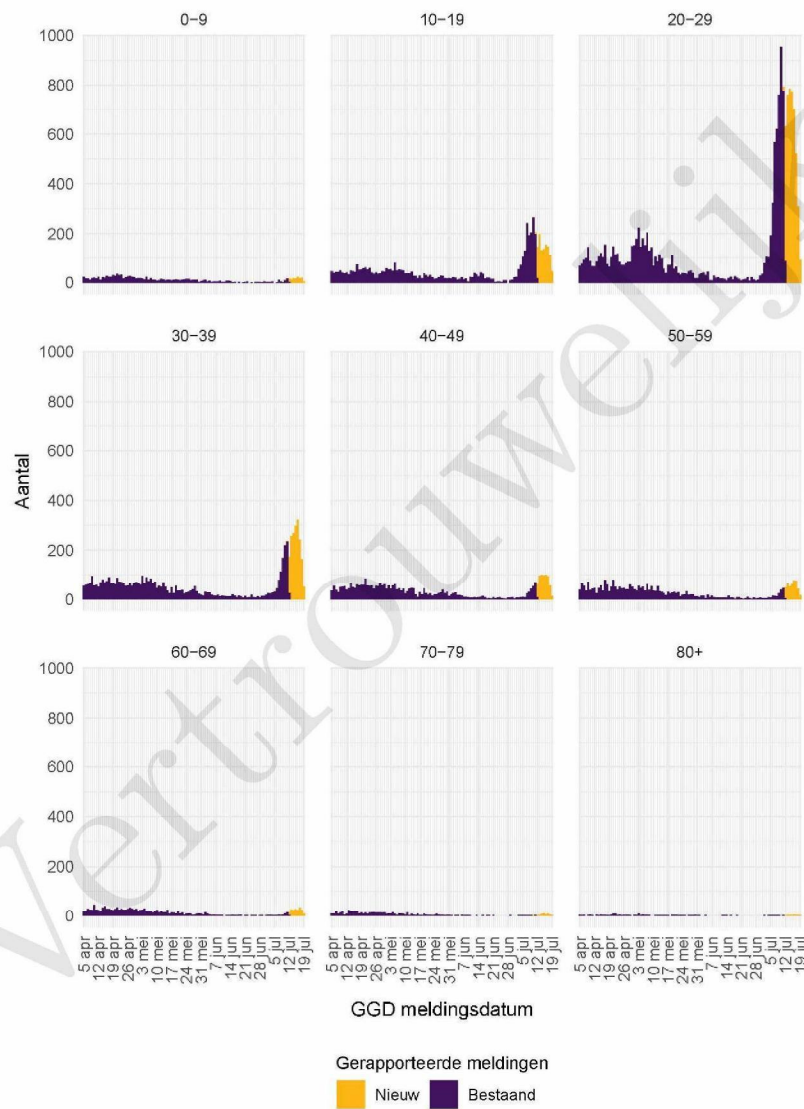

2 COVID-19 MELDINGEN AAN DE GGD AMSTERDAM VANAF 5 APRIL 2021

Figuur 2: Aantal aan de GGD gemelde SARS-CoV-2 personen vanaf 5 april 2021, per leeftijdsgroep. Een leeg figuur betekent dat er in de betreffende periode geen meldingen waren.