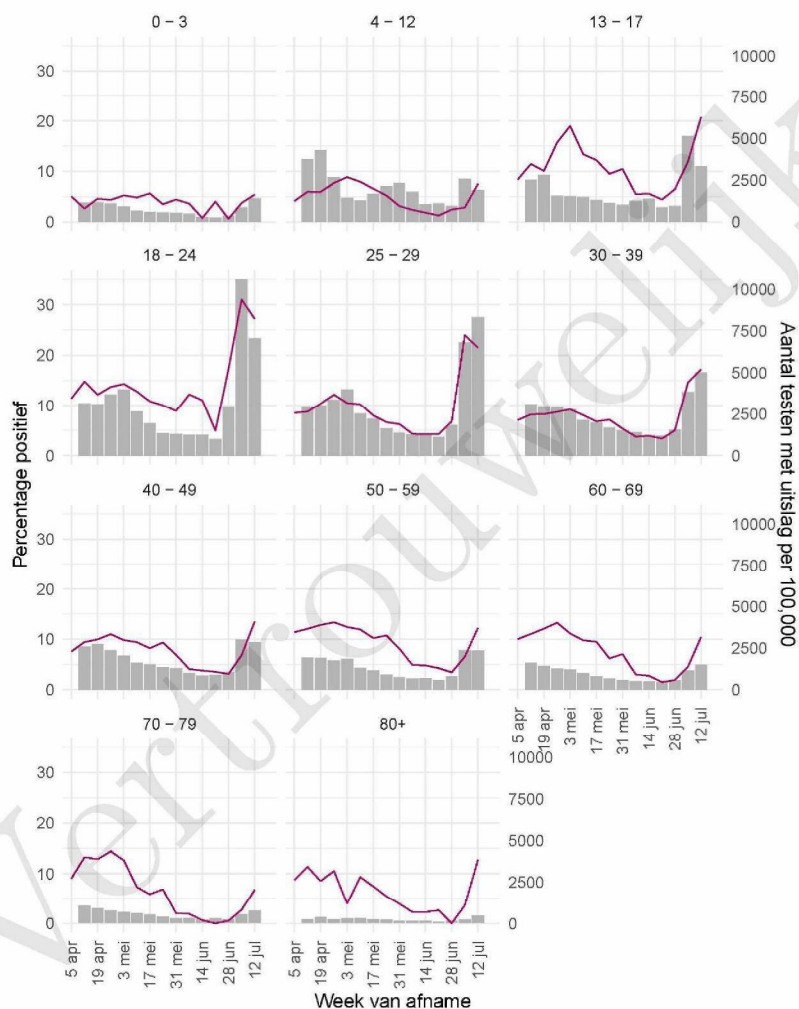

10 SARS-COV-2 TESTEN AFGENOMEN DOOR DE GGD AMSTERDAM VANAF 5 APRIL 2021

Figuur 7: Aantal testen¹ en percentage positieve testen per kalenderweek en per leeftijdsgroep vanaf 5 april 2021².

¹ De doorlopende paarse lijn geeft het percentage positief weer (y-as linkerzijde). De grijze balkjes geven het aantal afgenomen tests per 100.000 inwoners weer (y-as rechterzijde). ² Met het openen van de scholen op 8 februari 2021 is het testbeleid voor kleine kinderen (0-4) en kinderen die op de basisschool zitten veranderd. Een leeg figuur betekent dat er in de betreffende periode geen meldingen waren. ³ Vanaf 20 april 2021 geven deze figuren gegevens weer inclusief testen gedaan in het BCO. Een leeg figuur betekent dat er in de betreffende periode geen meldingen waren.