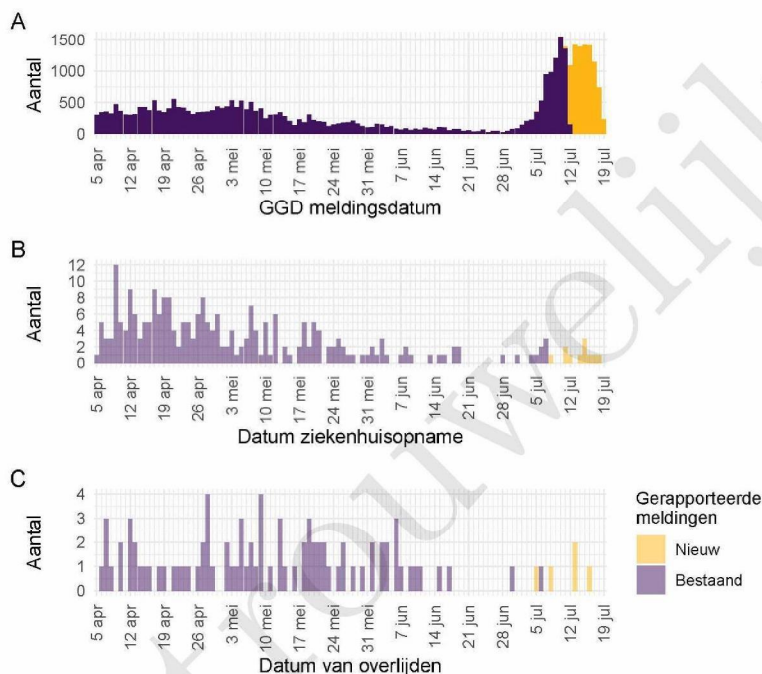

2 COVID-19 meldingen aan de GGD Amsterdam vanaf 5 april 2021

Figuur 1: Aantal aan de GGD gemelde SARS-CoV-2 personen positief voor SARS-CoV-2 vanaf 5 april 2021¹. (A) Aantal aan de GGD gemelde personen positief voor SARS-CoV-2, naar meldingsdatum. (B) Aantal aan de GGD gemelde in het ziekenhuis opgenomen COVID-19 patiënten, naar datum van ziekenhuisopname. (C) Aantal aan de GGD gemelde overleden personen positief voor SARS-CoV-2, naar datum van overlijden.

¹ Meldingen aan het RIVM van 5 april 2021 t/m 12 juli 2021 10:00 uur zijn in deze grafieken weergegeven in paars. Meldingen van 12 juli 2021 10:01 uur t/m 19 juli 10:00 uur zijn weergegeven in geel. Sinds 1 juni 2020 kan iedereen zich met klachten laten testen. Vanaf 1 december 2020 kunnen ook mensen zonder klachten zich laten testen als zij risico hebben gelopen op een besmetting. Toch is het aannemelijk dat niet alle met SARS-CoV-2 besmette personen daadwerkelijk getest worden. De werkelijke aantallen zijn daarom waarschijnlijk hoger dan de aantallen die hier weergegeven worden. Van 1 patiënt(en) is de datum van opname en/of de datum van overlijden niet bekend. Deze kunnen daarom niet worden weergegeven in deze figuren. Er geldt geen meldingsplicht voor ziekenhuisopname door of overlijden aan COVID-19. De hier gepresenteerde cijfers betreffen daarom een onderrapportage en zijn in figuur B en C weergegeven in lichtere kleuren. Een leeg figuur betekent dat er in de betreffende periode geen meldingen waren.