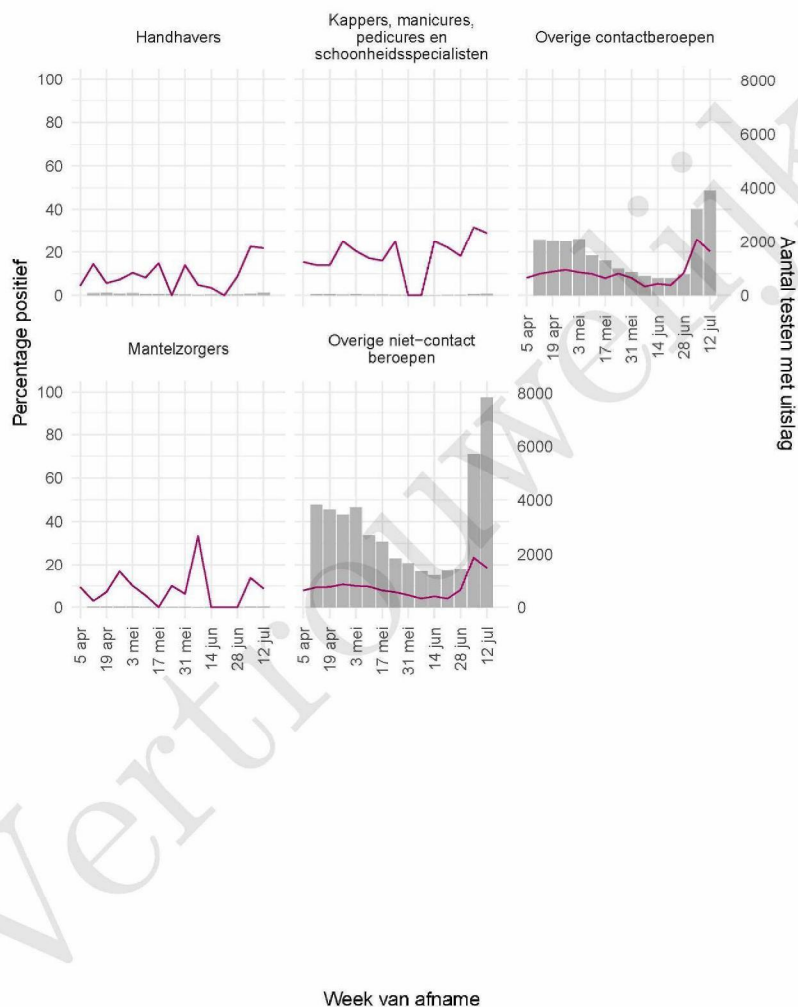

10 SARS-COV-2 TESTEN AFGENOMEN DOOR DE GGD AMSTERDAM VANAF 5 APRIL 2021

Figuur 6: Aantal testen¹ en percentage positieve testen per kalenderweek en per doelgroep vanaf 5 april 2021².

¹ De doorlopende paarse lijn geeft het percentage positief weer (y-as linkzijdig). De grijze balkjes geven het absolute aantal afgenomen tests weer (y-as rechterzijdig). Een leeg figuur betekent dat er in de betreffende periode geen meldingen waren.² Vanaf 20 april 2021 geven deze figuren gegevens weer inclusief testen gedaan ihkv BCO. Een leeg figuur betekent dat er in de betreffende periode geen meldingen waren.