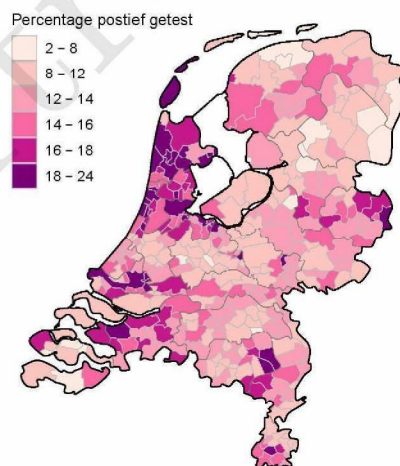

10 SARS-COV-2 TESTEN AFGENOMEN DOOR DE GGD AMSTERDAM VANAF 5 APRIL 2021

Figuur 7: Aantal testen¹ en percentage positieve testen per kalenderweek en per leeftijdsgroep vanaf 5 april 2021².

¹ De doorlopende paarse lijn geeft het percentage positief weer (y-as linkerzijde). De grijze balkjes geven het aantal afgenomen tests per 100.000 inwoners weer (y-as rechterzijde). ² Met het openen van de scholen op 8 februari 2021 is het testbeleid voor kleine kinderen (0-4) en kinderen die op de basisschool zitten veranderd. Een leeg figuur betekent dat er in de betreffende periode geen meldingen waren. ³ Vanaf 20 april 2021 geven deze figuren gegevens weer inclusief testen gedaan in het BCO. Een leeg figuur betekent dat er in de betreffende periode geen meldingen waren.

Figuur 8: Aantal geteste personen voor SARS-CoV-2 waarvan de testuitslag bekend is per 100.000 inwoners per gemeente op basis van woonplaats van de geteste personen in de afgelopen kalenderweek (van 12 juli 2021 tot en met 18 juli 2021). De grijze lijnen geven de grenzen van de GGD-regio's weer.