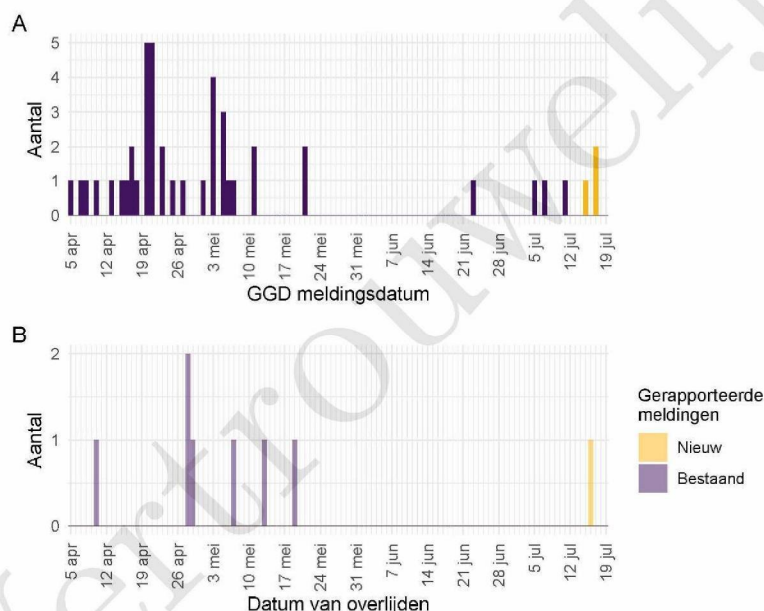

9 Surveillance van SARS-CoV-2 in verpleeghuizen, woonzorgcentra en gehandicaptenzorginstellingen vanaf 5 april 2021

Vanaf 1 juli 2020 vraagt de GGD voor alle personen positief voor SARS-CoV-2 systematisch na of een persoon in een verpleeghuis of woonzorgcentrum woont. Vanaf 8 september 2020 wordt deze informatie gebruikt om het aantal personen met een positieve testuitslag voor SARS-CoV-2 woonachtig in een verpleeghuis of woonzorgcentrum, en het aantal bewoners met COVID-19 die overleden zijn, te monitoren.

Figuur 4: Aantal verpleeghuis- en woonzorgcentrumbewoners met SARS-CoV-2 gemeld aan de GGD vanaf 5 april 2021¹. (A) Aantal gemelde verpleeghuis- en woonzorgcentrumbewoners met een positieve testuitslag voor SARS-CoV-2, naar GGD meldingsdatum. (B) Aantal overleden verpleeghuis- en woonzorgcentrumbewoners met een positieve testuitslag voor SARS-CoV-2, naar datum van overlijden.

¹ Meldingen aan het RIVM t/m 12 juli 2021 10:00 uur zijn in deze grafieken weergegeven in paars. Meldingen van 12 juli 2021 10:01 uur t/m 19 juli 2021 10:00 uur zijn weergegeven in geel. Er geldt geen meldingsplicht voor overlijden aan COVID-19. De hier gepresenteerde sterftecijfers betreffen daarom een onderrapportage, en zijn weergegeven in lichtere kleuren. Een leeg figuur betekent dat er in de betreffende periode geen meldingen waren.