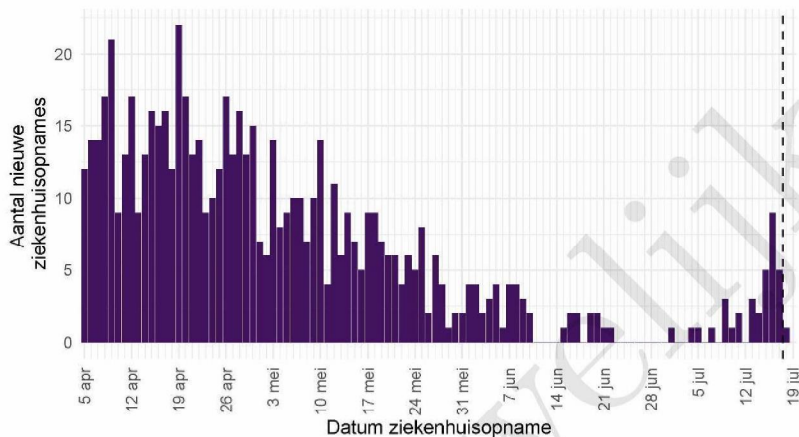

7 COVID-19 ZIEKENHUISOPNAMES EN OPNAMES OP DE INTENSIVE CARE GERAPPORTEERD
DOOR DE STICHTING NICE

Figuur 3: Aantal nieuwe COVID-19 patiënten per dag in Nederlandse ziekenhuizen woonachtig in regio GGD Amsterdam. Gegevens rechts van de stippellijn worden momenteel nog aangevuld door de ziekenhuizen.

Bron: Nationale Intensive Care Evaluatie – NICE. Gegevens bijgewerkt op 19 juli 2021 11:49 uur. Voor uitgebreidere en nog actuelere informatie zie Stichting NICE.